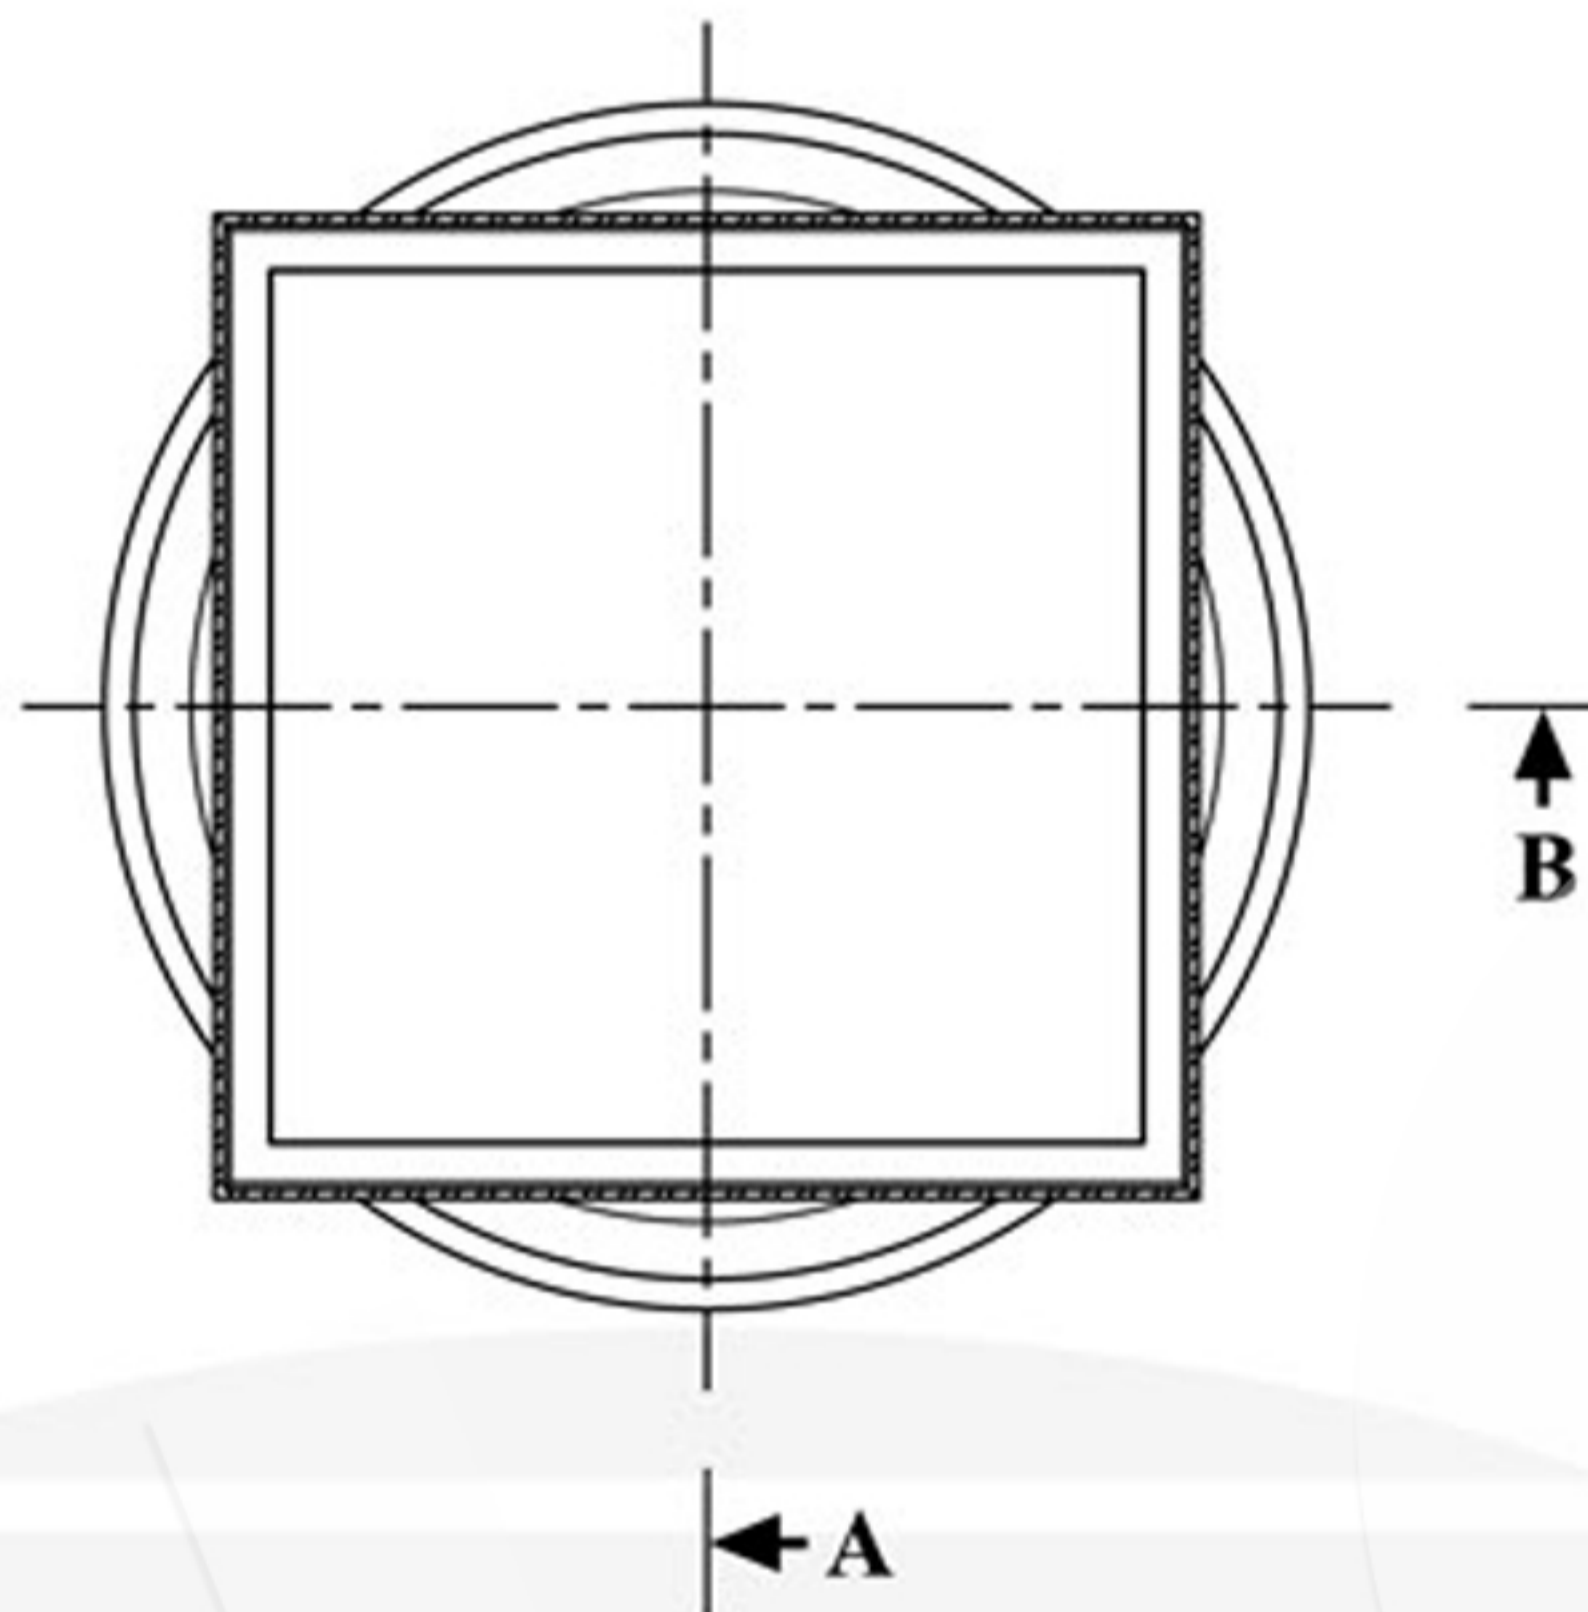

MODERN DRAIN

Modern Drain 227 B (หน้าสแตนเลสสีเหลี่ยม) แบบดักกลิ่น

ชุดร่องระบายน้ำทิ้งทรงเหลี่ยม (สแตนเลส)

- ฐานเหล็กหล่อมีปีกกันซึม
- มีถ้วยครอบกันกลิ่น
- สำหรับท่อ ขนาด 2"
(หน้าแปลน 4 7/8")

TOP VIEW
SCALE 1 : 2.5

SECTION A - B

SCALE 1 : 2.5

ISO 9001
BUREAU VERITAS
Certification

CUSTOMER		N/A				PROJECT		N/A	
DRAWN	CH.WORAWIT	DATE	9 / 09 / 59	REV.	00	RANGE (MM.)		TOLERRANCES CHECK	
DWG.No.	0909593-D1	WORKTYPE	MTO	SCALE	1 : 2.5			CASTING (MM.)	MACHING (MM.)
DIMENSION IN MM.						0 - 99		± 1	± 0.5
MATERIAL						100 - 149		± 2	± 0.8
-						150 - 499		± 3	± 1
FINISHING						500 - 999		± 6	± 2
-						1000 - UPPER		± 8	± 3