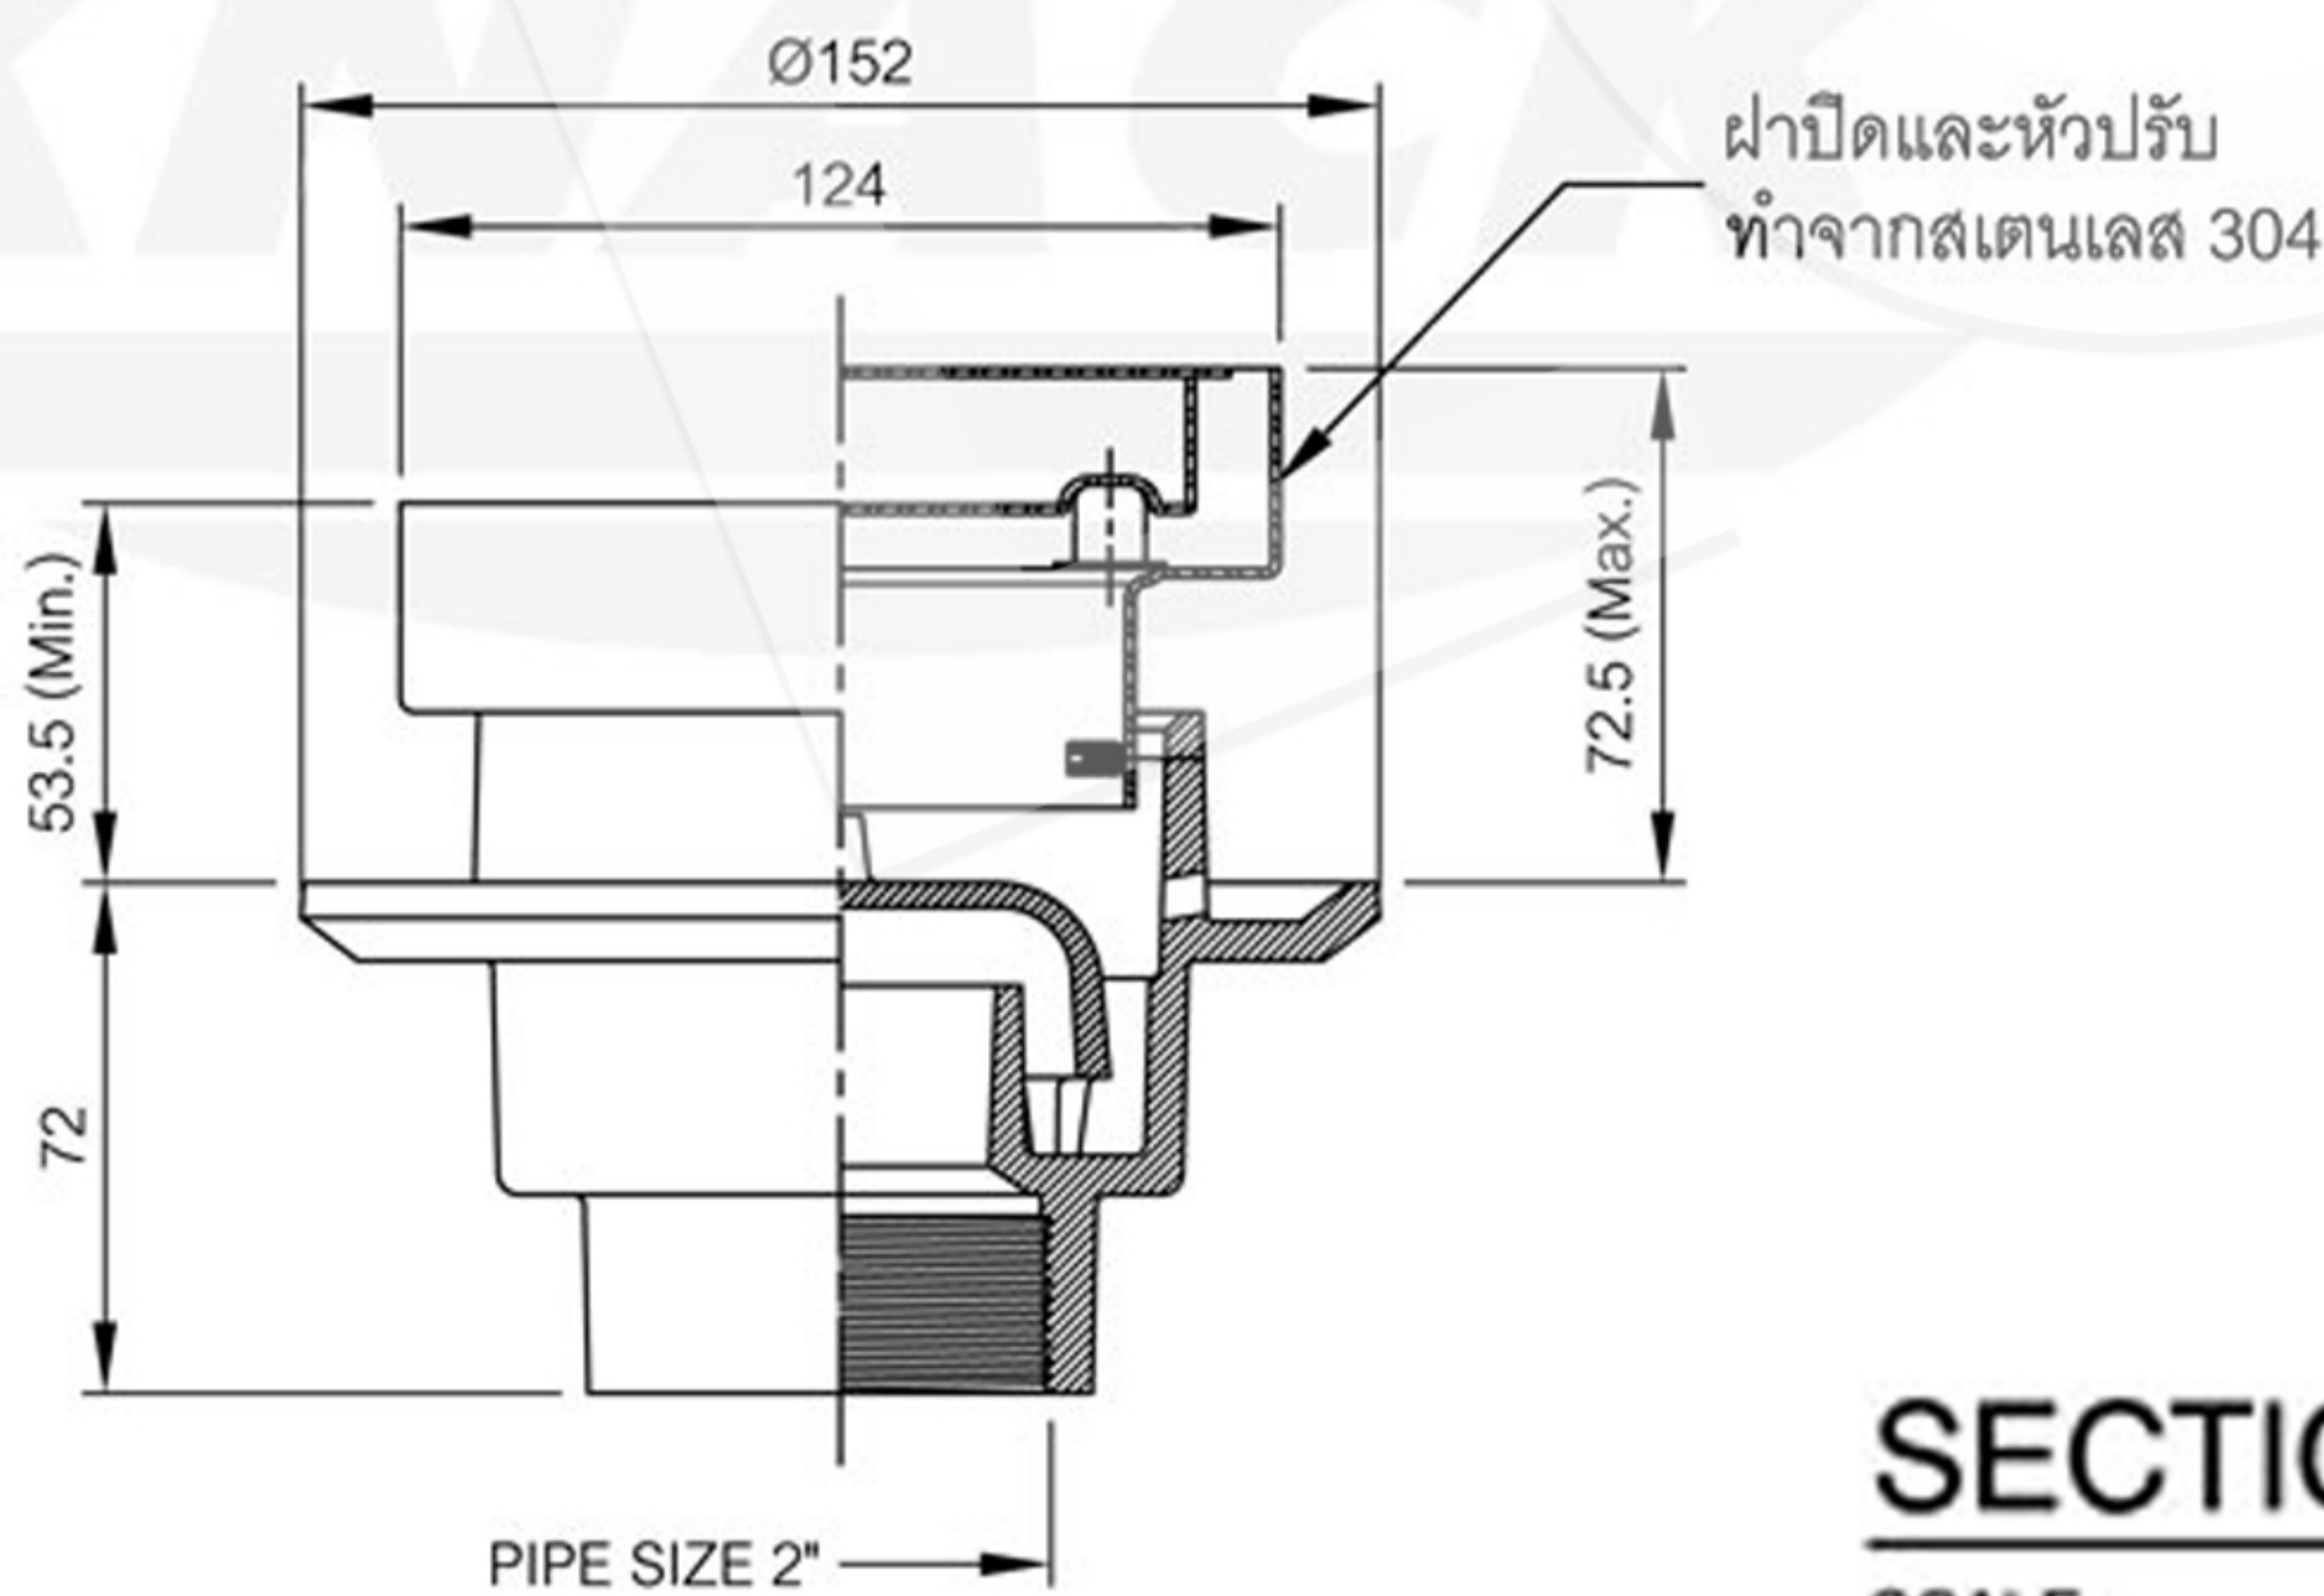

MODERN DRAIN

Modern Drain 227 B (หน้าสแตนเลสสีเหลี่ยม) แบบดักกลิ่น

ชุดร่องระบายน้ำทิ้งทรงเหลี่ยม (สแตนเลส)

- ฐานเหล็กหล่อมีปีกกันซึม
- มีถ้วยครอบกันกลิ่น
- สำหรับท่อ ขนาด 2"
(หน้าแปลน 4 7/8")

TOP VIEW
SCALE 1 : 2.5

SECTION A - B

SCALE 1 : 2.5

ISO 9001
BUREAU VERITAS
Certification

CUSTOMER		N/A				PROJECT		N/A	
DRAWN	CH.WORAWIT	DATE	9 / 09 / 59	REV.	00	RANGE (MM.)		TOLERRANCES CHECK	
DWG.No.	0909593-D1	WORKTYPE	MTO	SCALE	1 : 2.5			CASTING (MM.)	MACHING (MM.)
DIMENSION IN MM.						0 - 99		± 1	± 0.5
MATERIAL						100 - 149		± 2	± 0.8
-						150 - 499		± 3	± 1
FINISHING						500 - 999		± 6	± 2
-						1000 - UPPER		± 8	± 3